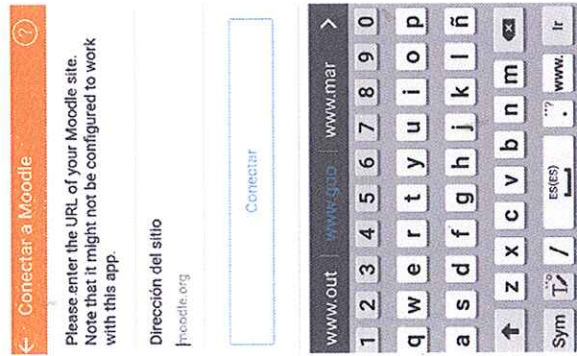

ACCESO A MOODLE MEDIANTE LA APLICACIÓN PARA MÓVIL

1º DESCARGAR LA APP gratuita

- PARA ANDROID EN PLAY STORE. Nombre: Moodle Mobile

- Para iPhone en iTunes. Nombre: Moodle Mobil

2º Introducir la página de inicio del Moodle de HECANSA: aulavirtual2.hecansa.com/moodle/