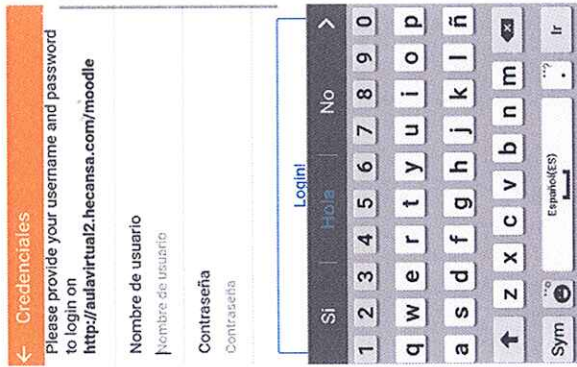

## 1º DESCARGAR LA APP gratuita

- PARA ANDROID EN PLAY STORE. Nombre: Moodle Mobile

- Para iPhone en iTunes. Nombre: Moodle Mobil

## 2º Introducir la página de inicio del Moodle de HECANSA: [aulavirtual2.hecansa.com/moodle/](http://aulavirtual2.hecansa.com/moodle/)

## 3º Introducir el usuario (DNI sin letra) y contraseña

En la página principal saldrán los cursos en los que estamos matriculados.

Si desplazamos la pantalla a la derecha encontraremos lo siguiente: